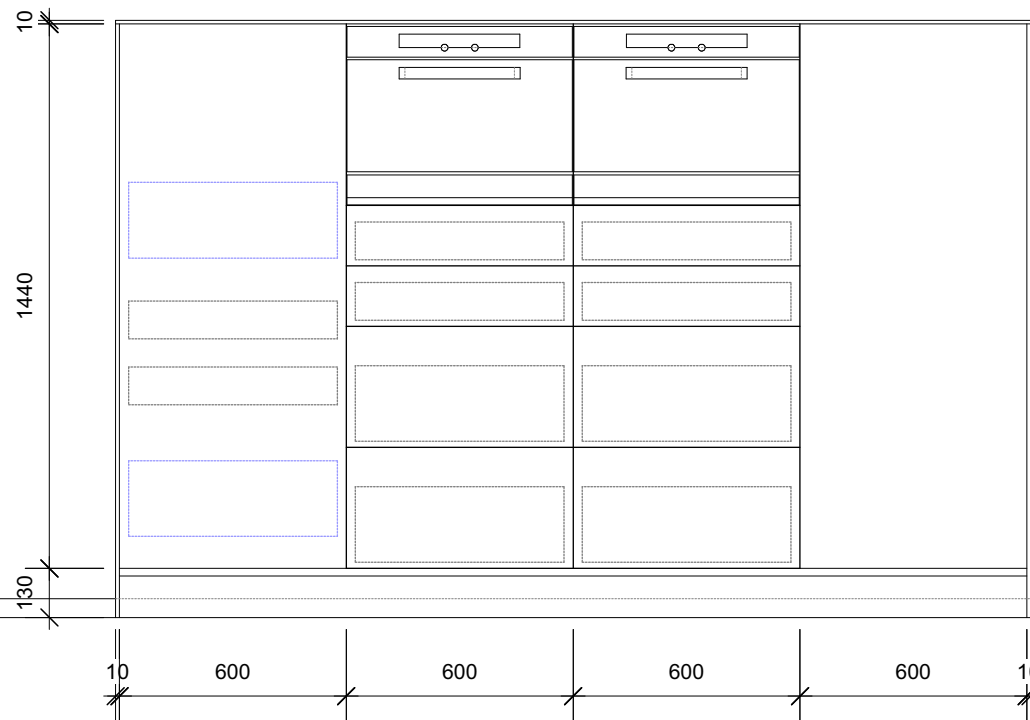

bulthaup

Musterküche MK 31
Ansicht Wand A
Mittelhochschrank
16. 3.2018

Thomas Lechner
M 1 : 20

Innenschubläden

Fachböden bzw.
Einbau Kühlschrank
möglich